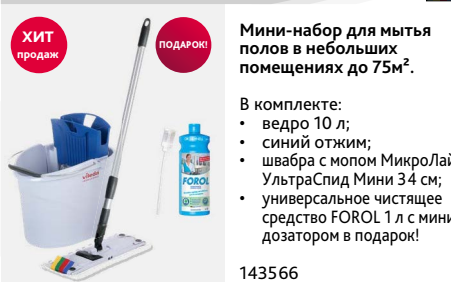

Набор Полы с УльтраСпид Мини

Мини-набор для мытья полов в небольших помещениях до 75 м².

В комплекте:

- ведро 10 л;
- синий отжим;
- швабра с мопом МикроЛайт УльтраСпид Мини 34 см;
- универсальное чистящее средство FOROL 1 л с мини-дозатором в подарок!