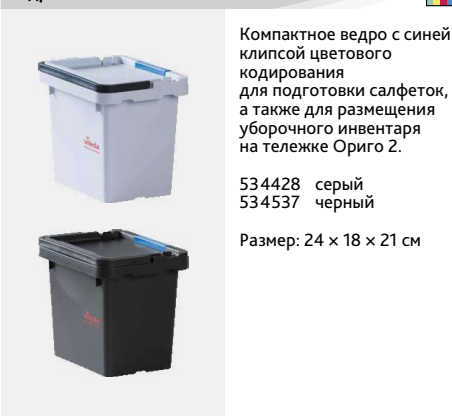

162604
Размер: 94 × 59,5 × 116 см

Тележка Ориго 2 А, Комплекс Мини

Наша самая компактная тележка Ориго 2. Разделение по зонам уборки, раздельное хранение и дезинфекция. Полностью укомплектована для уборки методом Свеп Про. Позволяет убирать 400 м² до новой загрузки мопов. Держатель СВЕП с телескопической ручкой, держатель Леголенд и крючок — в подарок!

162607
Размер: 55×59,5×124 см

КОМПЛЕКТУЮЩИЕ

Ведро

Компактное ведро с синей клипсой цветового кодирования для подготовки салфеток, а также для размещения уборочного инвентаря на тележке Ориго 2.

534428 серый
534537 черный