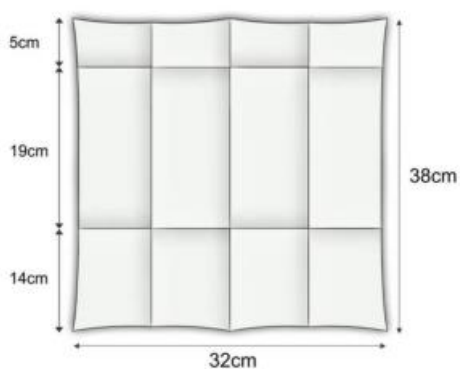

Конверт SOFT POINT 32x38см (однотонный)

- Прекрасное решение для подачи приборов
- Гигиенично, практично и экологично
- Возможность использования конверта для защиты одежды (альтернатива ткани)