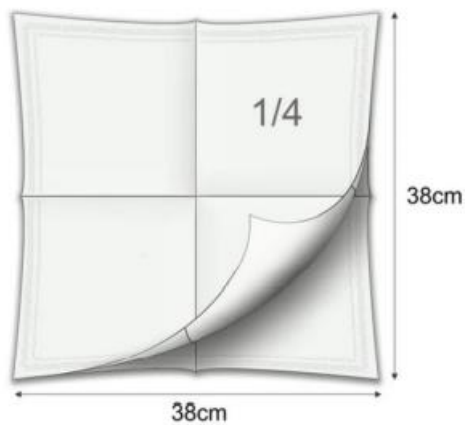

## Салфетка 2-слойная 33x33см (с дизайном) ¼ сложения

## Салфетка 2-слойная 33x33см (однотонная) 1/8 сложения

Article 50403

Article 50472

Article 50441

Article 50540

Article 50496

Article 50489

Салфетка 2-слойная 38x38см (однотонная) 1/4 сложения

**Салфетка 2-слойная 38х38см (однотонная) 1/8 сложения**

Article 52308

Article 52322

Article 52353

Article 52360

Article 52391

Article 52421

Article 52377