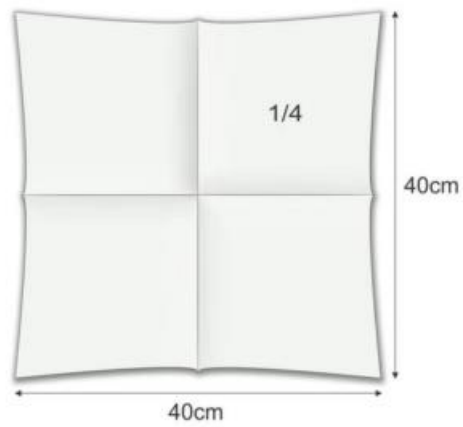

Article 51523  
56764

Article 51547  
56641

Article 51561  
56580

**Салфетки AIRLAID 40x40cm (с дизайном) 1/4 сложения (50 шт. упак.)**

Article 54319

Article 54326

Article 54333

Article 54340