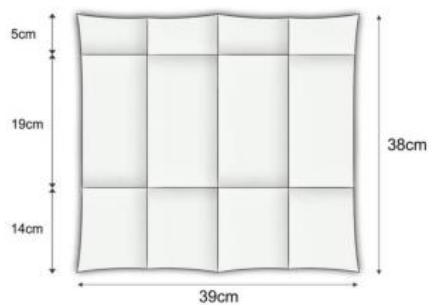

Конверт SOFT POINT 39x38cm (однотонный)

Article 50700