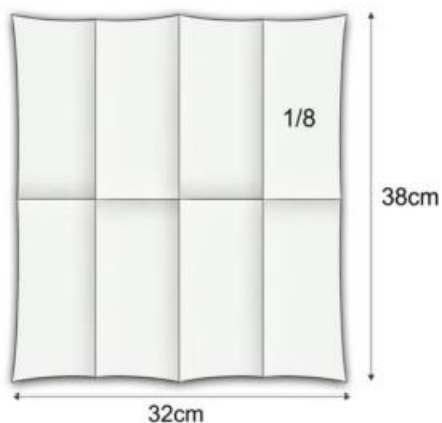

Салфетка SOFT POINT 32x38cm (однотонная) 1/8 сложения