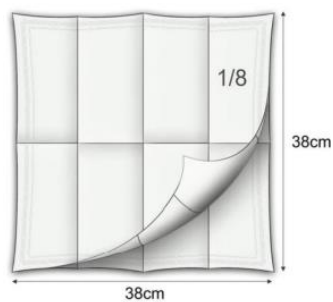

## Салфетка 2-слойная 33x33см (с дизайном) ¼ сложения

## Салфетка 2-слойная 33x33см (однотонная) 1/8 сложения

Article 50403

Article 50472

Article 50441

Article 50540

Article 50496

Article 50489

Салфетка 2-слойная 38x38см (однотонная) 1/4 сложения

**Салфетка 2-слойная 38х38см (однотонная) 1/8 сложения**

Article 52308

Article 52322

Article 52353

Article 52360

Article 52391

Article 52421

Article 52377