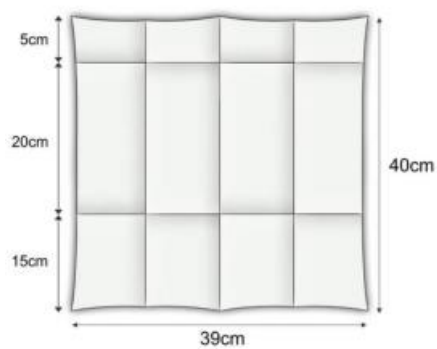

Конверты AIRLAID 39x40cm (однотонные)

Article 58003