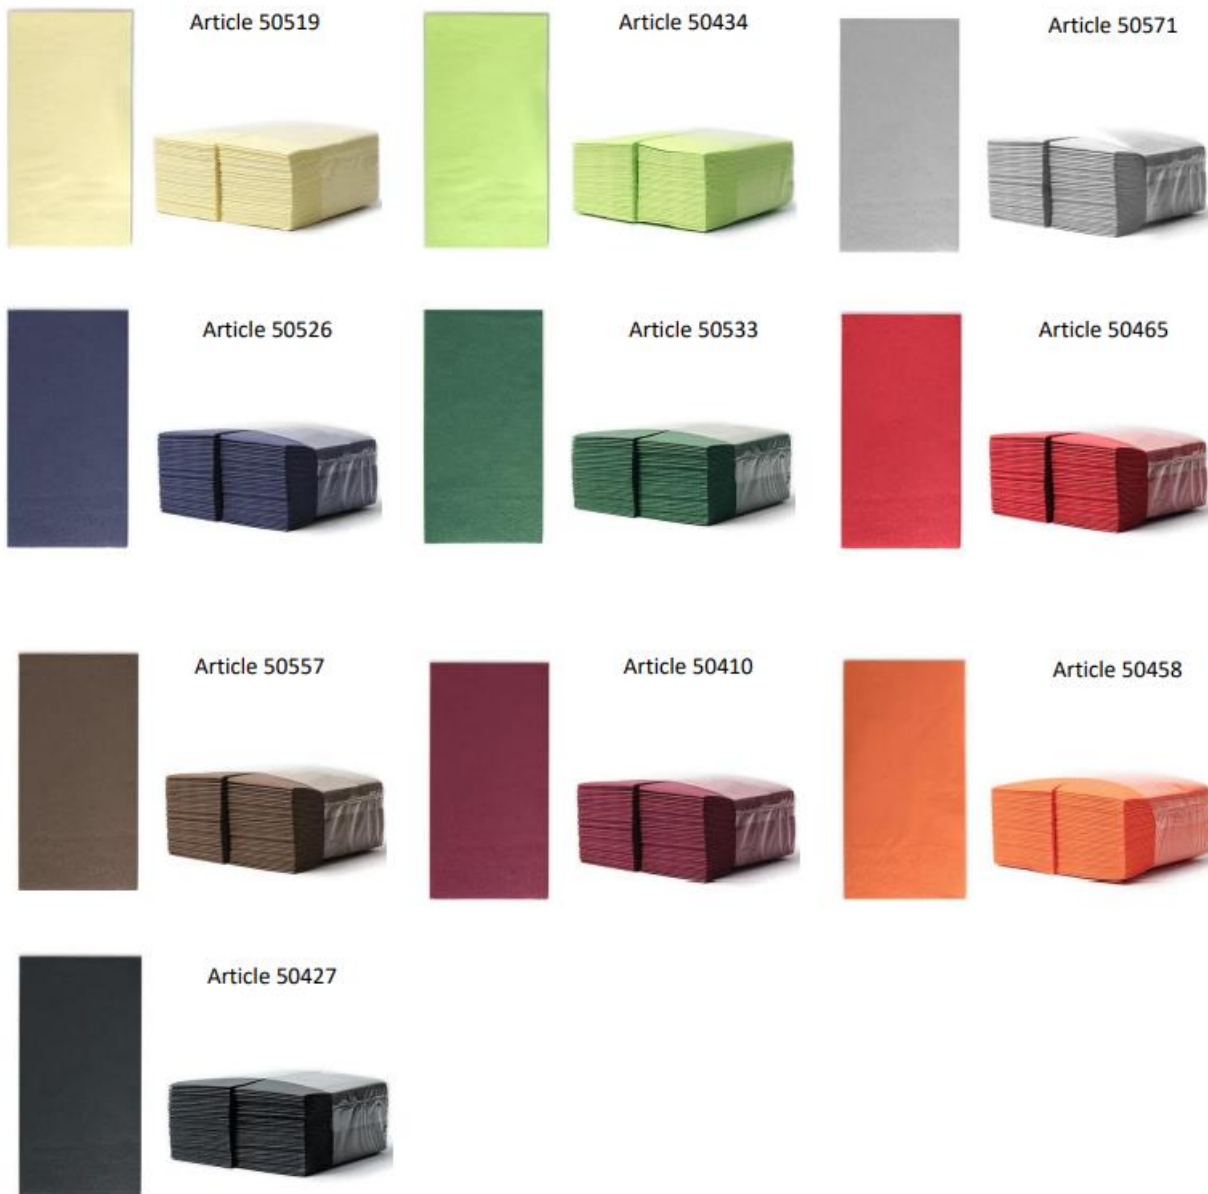

## Салфетка 2-слойная 33x33см (однотонная) 1/8 сложения

Article 50403

Article 50472

Article 50441

Article 50540

Article 50496

Article 50489

Салфетка 2-слойная 38x38см (однотонная) 1/4 сложения