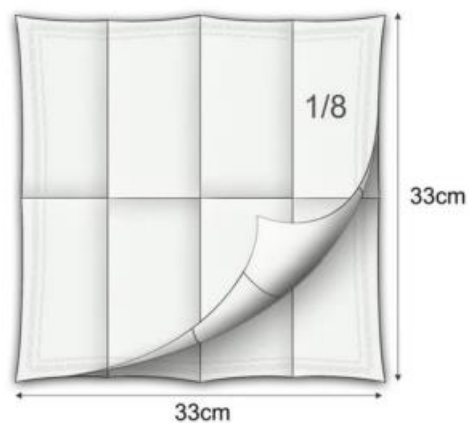

Article 50403

Article 50472

Article 50441

Article 50540

Article 50496

Article 50489