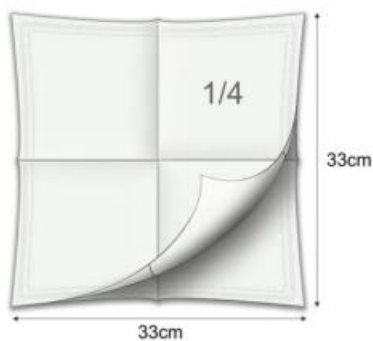

- Основа – 100% целлюлоза
- Без добавления синтетических клеев
- Без запаха
- Мягкость и отличная впитываемость
- Приятные тактильные ощущения
- Качественная и надежная упаковка позволяет сохранить салфетки в отличном состоянии и избежать отбраковки