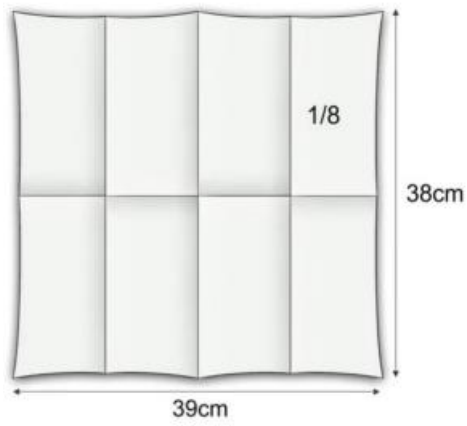

### Салфетка SOFT POINT 38x38cm (однотонная) 1/4 сложения

- Прекрасное решение для сервировки и оформления стола
- Гигиентично, практично и экологично
- Альтернатива тканевым салфеткам

**Салфетка SOFT POINT 39x38cm (однотонная) 1/8 сложения**