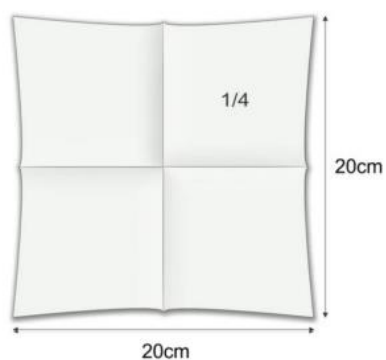

### Салфетки AIRLAID 20x20cm (однотонные)

- Нетканый материал с отличной впитываемостью
- Прекрасный вариант для сервировки стола
- Альтернатива тканевым салфеткам

## Салфетки AIRLAID 20x20cm (с дизайном)