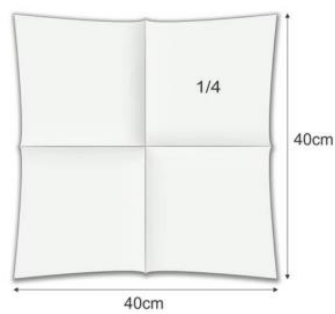

Article 51448
56511

Салфетки AIRLAID 40x40cm (однотонные) 1/4 сложения (24 или 50 шт. упак.)