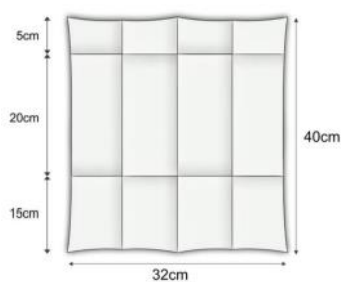

Конверты AIRLAID 32x40cm (однотонные)