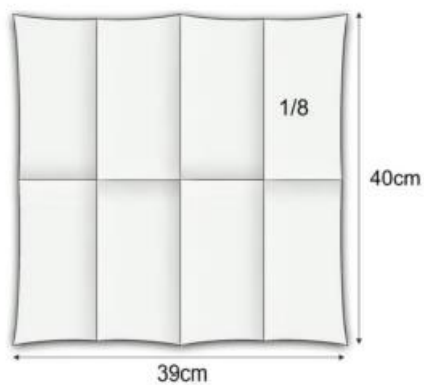

Article 54838

Article 54722

Article 54845

Салфетки AIRLAID 39x40cm (однотонные) 1/8 сложения