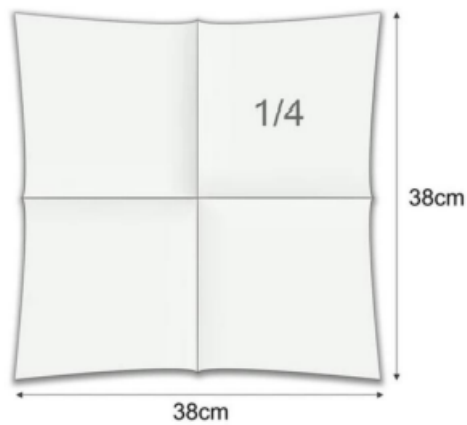

Салфетка SOFT POINT 38x38cm (однотонная) 1/4 сложения

- Прекрасное решение для сервировки и оформления стола
- Гигиентично, практично и экологично
- Альтернатива тканевым салфеткам