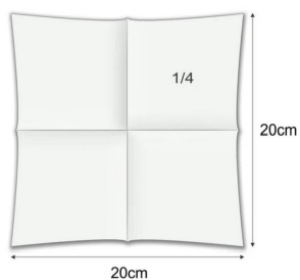

Салфетки AIRLAID 20x20cm (однотонные)

- Нетканый материал с отличной впитываемостью
- Прекрасный вариант для сервировки стола
- Альтернатива тканевым салфеткам