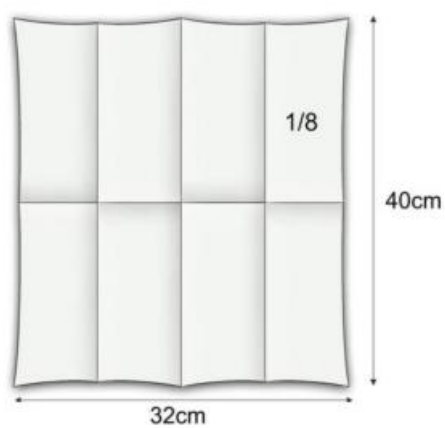

Салфетки AIRLAID 32x40cm (однотонные) 1/8 сложения